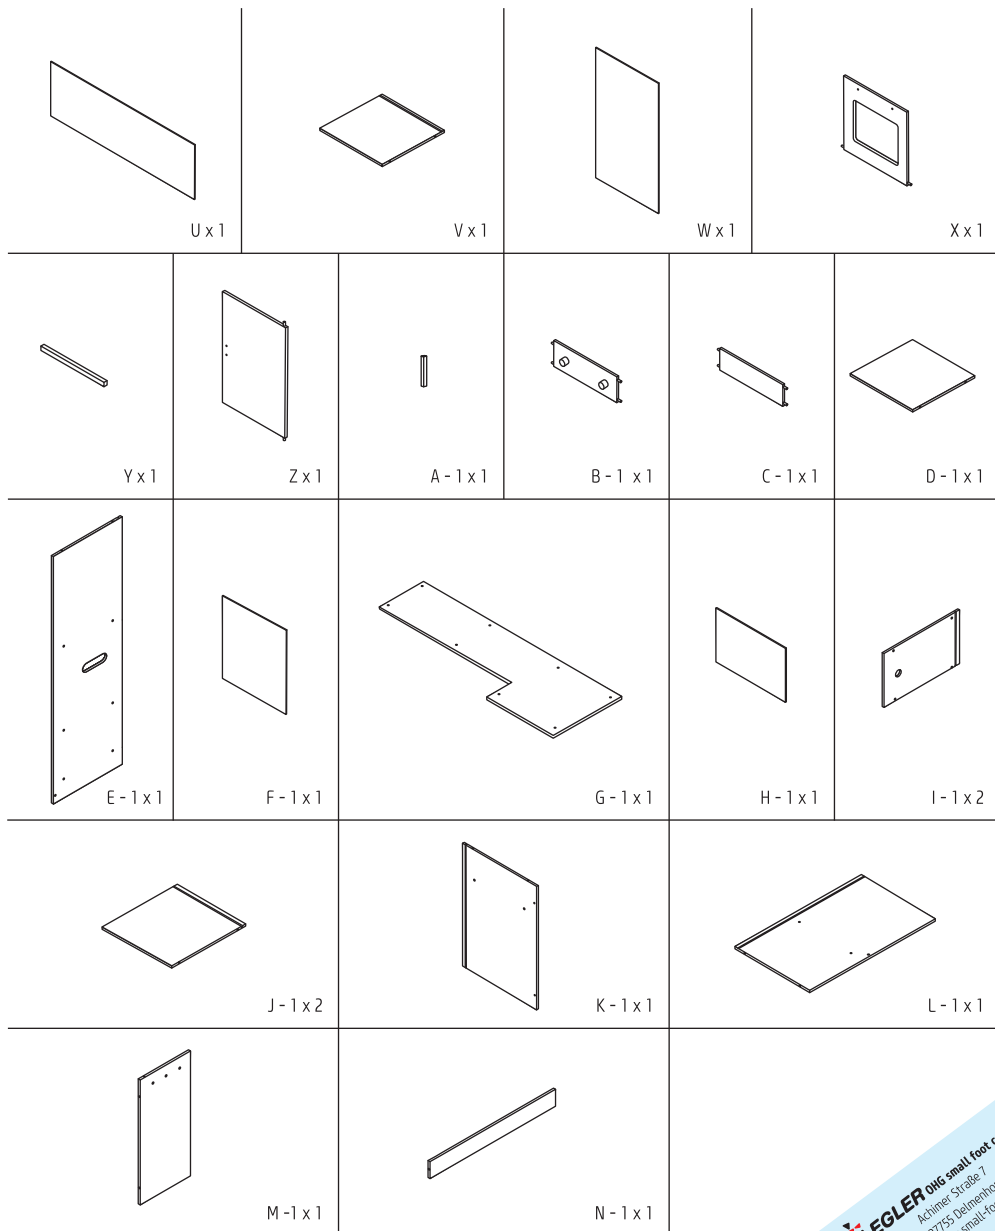

EN Modular Children's Play Kitchen XL
Assembly instruction

FR Coin cuisine, format XL
Notice de montage

ES Cocina infantil modular XL
Instrucciones de montaje

DE Kinderküche modular XL
Aufbauanleitung

IT Cucina per bambini modulare XL
Istruzioni di montaggio

Art. Nr. 11464

WARNING! Adult assembly required. **ACHTUNG!** Aufbau nur durch einen Erwachsenen. **ATTENTION!** Assemblage par un adulte requis. **AVVERTENZA!** Richiesto assemblaggio da parte di un adulto. **ADVERTENCIA!** Se requiere ensamblaje por un adulto.

ALEGLER OHG small foot company
Achiner Straße 7
27755 Belmehorst / Germany
www.small-foot.de