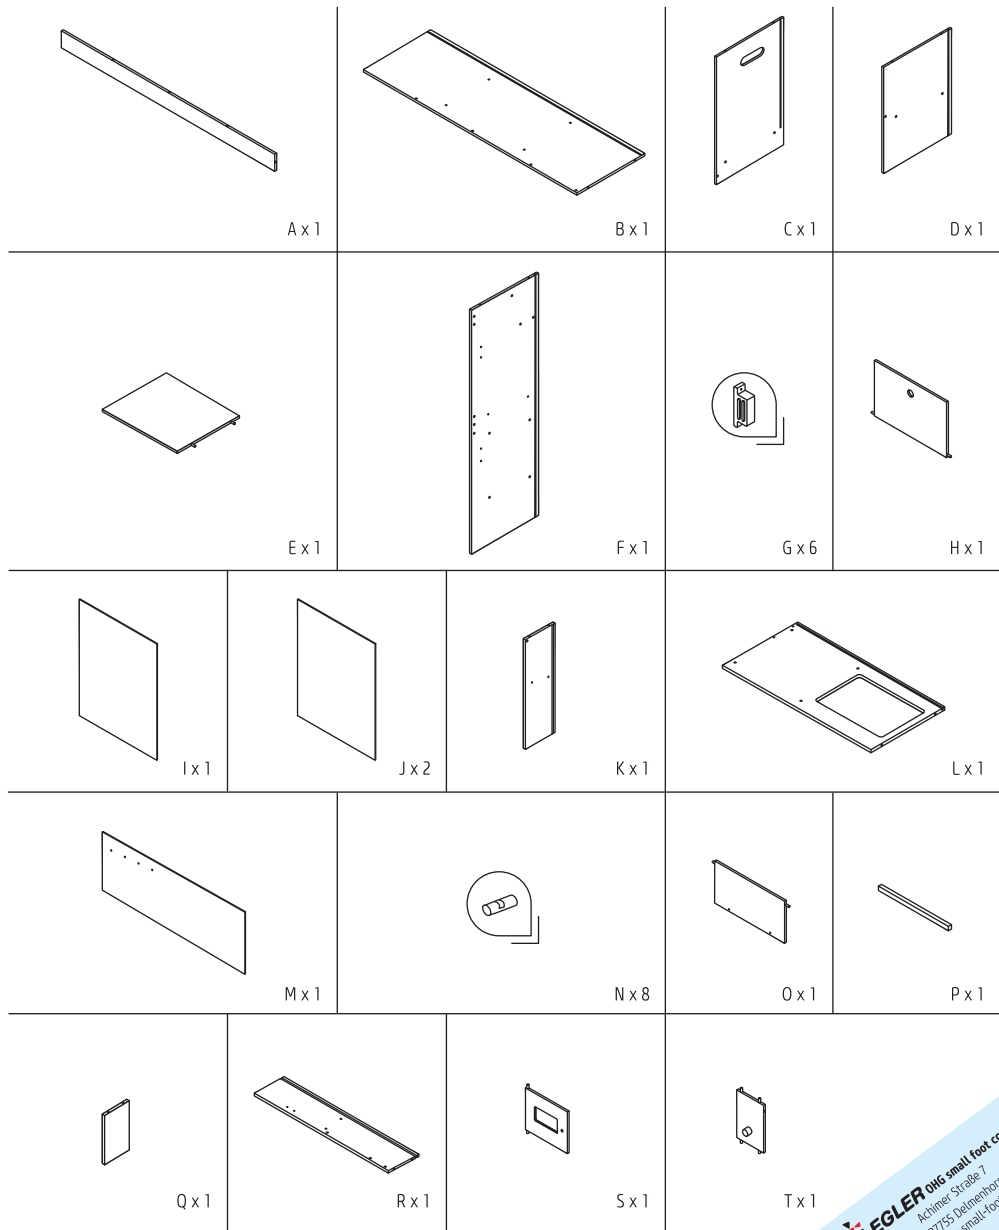

EN Modular Children's Play Kitchen XL
Assembly instruction
FR Coin cuisine, format XL
Notice de montage
ES Cocina infantil modular XL
Instrucciones de montaje

DE Kinderküche modular XL
Aufbauanleitung

IT Cucina per bambini modulare XL
Istruzioni di montaggio

Art. Nr. 11464

ALEGLER the small foot company
Achiner Straße 7
27755 Helmerhorst / Germany
www.small-foot.de

WARNING! Adult assembly required. **ACHTUNG!** Aufbau nur durch einen Erwachsenen. **ATTENTION!** Assemblage par un adulte requis. **AVVERTENZA!** Richiesto assemblaggio da parte di un adulto. **ADVERTENCIA!** Se requiere ensamblaje por un adulto.