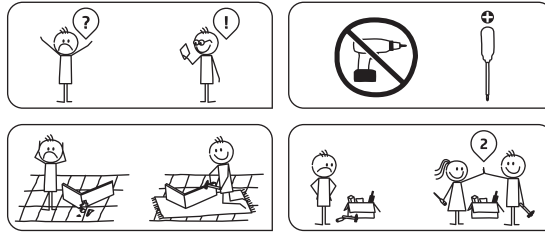

Negoziocompattofresh

Istruzioni di montaggio

Tienda compacta fresh

Instrucciones de montaje

CAUTION:

The toy is to be assembled by an adult.

CAUTION:

Assemblage par un adulte requis.

WARNING: **CHOKING HAZARD**

Small parts. Not for children under 3 years.

AVERTISSEMENT: **RISQUE DE SUFFOCATION**

Présence de petits éléments. Ne convient pas aux enfants de moins de 3 ans.

Legler OHG small foot company
Achimster Straße 5
27755 Delmenhorst / Germany
www.small-foot.de

WARNING! Adult assembly required. | **ACHTUNG!** Aufbau nur durch einen Erwachsenen. | **ATTENTION!** Assemblage par un adulte requis. | **AVVERTENZA!** Richiesto assemblaggio da parte di un adulto. | **ADVERTENCIA!** Se requiere ensamblaje por un adulto.